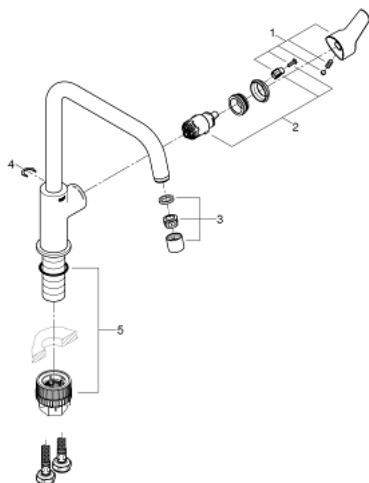

30 567 DC0 EUROSMART BATERIE SPĂLĂTOR CU MONOCOMANDĂ 1/2"

DESCRIEREA PRODUSULUI

- pipă înaltă
- instalare pe o singură gaură
- finisaj GROHE StarLight
- cartuș ceramic de 28 mm cu GROHE SilkMove
- limitator de temperatură integrat
- aerator
- limitator de debit reglabil
- pipă tubulară pivotantă
- unghi de rotire pipă 150°
- GROHE Zero conducte de apă izolate - fără plumb și nichel
- racorduri flexibile de conectare la apă 3/8"
- sistem de instalare GROHE FastFixation Plus
- presiunea minimă recomandată 1.0 bar

30 567 DC0 EUROSMART BATERIE SPĂLĂTOR CU MONOCOMANDĂ 1/2"

PIESE DE SCHIMB

- 1: lever (Order-nr. 48531DC0)
- 2: Cartuș (Order-nr. 46963000)
- 3: Aerator (Order-nr. 48418DC0)
- 4: inel de siguranță (Order-nr. 4826600M)
- 5: Set montare (Order-nr. 48477000)