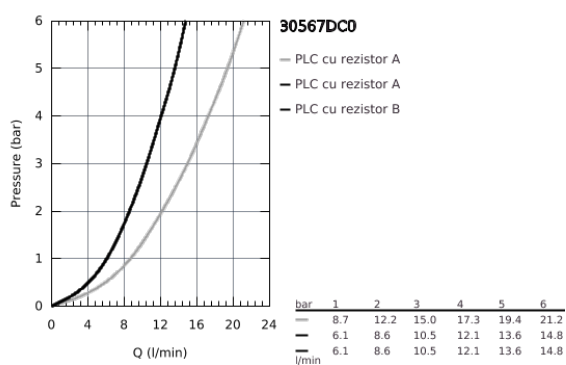

30 567 DC0 EUROSMART BATERIE SPĂLĂTOR CU MONOCOMANDĂ 1/2"

DESCRIEREA PRODUSULUI

- pipă înaltă
- instalare pe o singură gaură
- finisaj GROHE StarLight
- cartuș ceramic de 28 mm cu GROHE SilkMove
- limitator de temperatură integrat
- aerator
- limitator de debit reglabil
- pipă tubulară pivotantă
- unghi de rotire pipă 150°
- GROHE Zero conducte de apă izolate - fără plumb și nichel
- racorduri flexibile de conectare la apă 3/8"
- sistem de instalare GROHE FastFixation Plus
- presiunea minimă recomandată 1.0 bar

30 567 DC0 EUROSMART BATERIE SPĂLĂTOR CU MONOCOMANDĂ 1/2"

PIESE DE SCHIMB

- 1: lever (Order-nr. 48531DC0)
- 2: Cartuș (Order-nr. 46963000)
- 3: Aerator (Order-nr. 48418DC0)
- 4: inel de siguranță (Order-nr. 4826600M)
- 5: Set montare (Order-nr. 48477000)