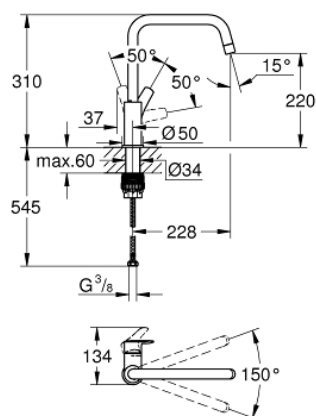

30 567 DC0 EUROSMART BATERIE SPĂLĂTOR CU MONOCOMANDĂ 1/2"

DESCRIEREA PRODUSULUI

- pipă înaltă
- instalare pe o singură gaură
- finisaj GROHE StarLight
- cartuș ceramic de 28 mm cu GROHE SilkMove
- limitator de temperatură integrat
- aerator
- limitator de debit reglabil
- pipă tubulară pivotantă
- unghi de rotire pipă 150°
- GROHE Zero conducte de apă izolate - fără plumb și nichel
- racorduri flexibile de conectare la apă 3/8"
- sistem de instalare GROHE FastFixation Plus
- presiunea minimă recomandată 1.0 bar

30 567 DC0 EUROSMART BATERIE SPĂLĂTOR CU MONOCOMANDĂ 1/2"

PIESE DE SCHIMB

- 1: lever (Order-nr. 48531DC0)
- 2: Cartuș (Order-nr. 46963000)
- 3: Aerator (Order-nr. 48418DC0)
- 4: inel de siguranță (Order-nr. 4826600M)
- 5: Set montare (Order-nr. 48477000)